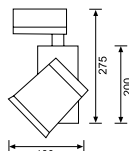

8 Ad. AR 111
W 30 Gx 8.5 electronic

JR031 G Metal Halide Ray Spot Balastlı IP20
99,00 USD

4 Ad. HCI-T
W 70 G 12 electronic