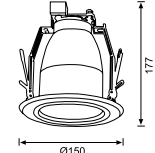

20 Ad. Dulux D
W 18 G 24 Ø135

JD550 SN 2 Inch Camlı Downlight IP20
5,00 USD