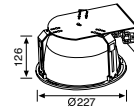

12 Ad. Dulux D
W 2x26 G 24 Ø210

JD227 B 6 Inch Kare Dikme
Camlı Downlight IP20
18,25 USD