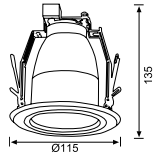

30 Ad. Dulux D
W 10 G 24 Ø95

JD529 SN 3 Inch Camlı Downlight IP20
5,25 USD