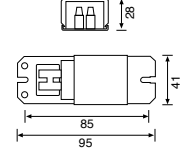

4 Ad. HQI-TS
W 150 Rx 7s

JK993-JK994-JK995 Fiyat Sorunuz
JL serisi lineer ürünler için askı aparatı

Ad.

JK999 60x60 JK Panel Askı Aparatı
6,50 USD

Ad.

CE

JK018 18W Mekanik Balast
1,50 USD

60 Ad. 95x35x85