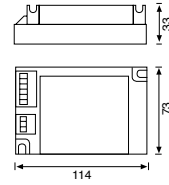

CE

100 Ad. 114x73x33

LED
CE

LK991 LED Sürücü
30,00 USD

100 Ad. 25x8x20