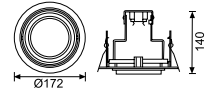

50 Ad. CDM-Tm
W 20 PGJ5 Ø98

JD617 G Metal Halide Spot IP20
13,00 USD

12 Ad. HCI-T
W 70 G 12 Ø155

JD620 S AR 111 Spot IP20
16,25 USD

12 Ad. Halospot 111-CDM-R 111
W 70, 100 G 53-Gx 8.5 163x163

JD621 B, G, S Metal Halide Spot IP20
17,25 USD