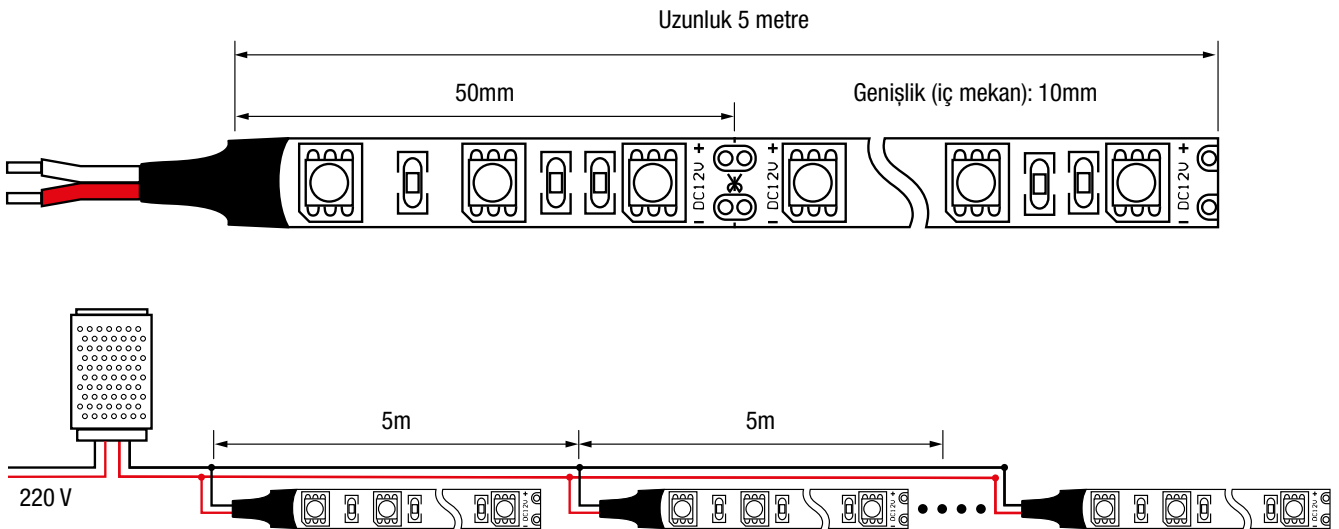

Armatürü montaj aparatına yerleştirin.

Not: Ürünün altında en az 25 cm çakıl vb. bulunmalıdır

Şerit LED bağlantı şeması LE208-LE209 için

Kod	Fiyat (\$)	Sayfa
EV211 K	13,00	94
EV216 A	36,00	8
EV216 AS	36,00	8
EV216 K	36,00	8
EV216 S	36,00	8
EV216 SN	36,00	8
EV217 A	45,00	9
EV217 AS	45,00	9
EV217 K	45,00	9
EV217 S	45,00	9
EV217 SN	45,00	9
EV505 B&S	42,50	6
EV506 B&S	35,00	6
EV506 S&A	35,00	6
EV507 B&S	38,00	6
EV507 S&A	38,00	6
EV600	60,00	7
EV618 S&A	76,00	10
EV624	83,75	10
JA211	3,25	100
JC046 S	24,50	12
JC046 S&A	24,50	12
JC049 S (JC050 S)	14,00	14
JC050 B	14,00	14
JC051 S&A (JC050 S&A)	14,00	14
JC058	41,50	15
JC059 B	27,25	15
JC059 S	27,25	15
JC061 B&S (JC062 B&S)	27,00	12
JC062 S	27,00	12
JC062 S&A	27,00	12
JC063 AN	28,25	69
JC065 B&S (JC046 B&S)	24,50	12
JC068 B&S	25,00	13
JC069 B&S	26,50	13
JC070 S&A (JC068 S&A)	26,00	13
JC071 S&A (JC069 S&A)	27,50	13
JC072 S&A	20,50	12
JC073 B&A (JC072 B&A)	20,50	12
JC074 B&S	43,50	13
JC075 S&A (JC074 S&A)	45,50	13
JC080 B	28,75	13
JC081 B	27,75	13
JC082 B	48,50	13
JC083 B	55,25	15
JC105	2,00	54