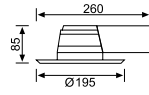

30 Ad. Duluxstar
W 2x15 E 27 Ø170

JD557 B 6 Inch PC Camlı Downlight IP20
9,50 USD