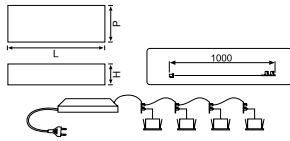

Ad.

Ad.

CE

60 Ad. 95x35x85

CE

40 Ad. 100x41x28

CE

100 Ad. 114x73x33

LED
CE

100 Ad. 25x8x20