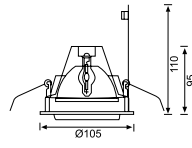

50 Ad. CDM-Tm
W 20 PGJ5 Ø98

JD617 G Metal Halide Spot IP20
13,00 USD

12 Ad. HCI-T
W 70 G 12 Ø155

JD620 S AR 111 Spot IP20
16,25 USD

12 Ad. Halospot 111-CDM-R 111
W 70, 100 G 53-Gx 8.5 163x163

JD621 B, G, S Metal Halide Spot IP20
17,25 USD