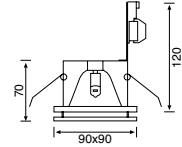

50 Ad. Halostar

W 50 GY 6.35 Ø65

JH527 G Camli Spot IP20

5,00 USD

50 Ad. Halostar

W 50 GY 6.35 77x77

JH642 K Camli Spot IP20

15,00 USD