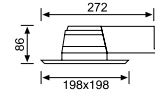

30 Ad. Duluxstar
W 2x15 E 27 172x172

JD561 B 9 Inch Akrilik
Difüzörlü Downlight IP20
23,00 USD