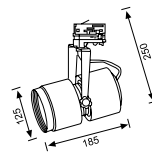

6 Ad. AR 111
W 30 G 53 electronic

JG662 S Bahçe Spot IP24
6,25 USD