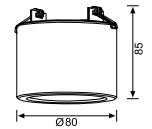

12,75 USD

20 Ad. Halostar

W 50 GY 6.35 Ø45

JH502 K Camli Spot IP20

5,75 USD

50 Ad. Halostar

W 50 GY 6.35 Ø65