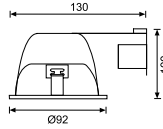

50 Ad. Spiral
W 15 E 27 Ø85

JD517 SN 4 Inch Camlı Downlight IP20
5,75 USD