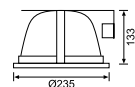

JD502 B 6 Inch Downlight IP20
5,75 USD

24 Ad. Dulux D
W 1x18 G 24 Ø165