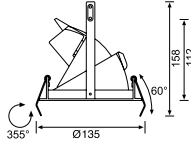

20 Ad. HCI-TC
W 35-70 G 8.5 Ø126

JD616 B, G, S Metal Halide Spot Ampul ve Balastlı IP20
132,00 USD