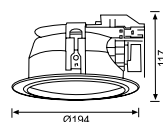

12 Ad. Dulux D
W 2x18 G 24 Ø177

JD568 SS 8 inch Downlight IP44
12,75 USD