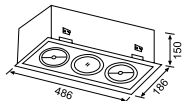

12 Ad. HCI-T
W 70 G 12 163x163

JD622 B, G, S İki Metal Halide Spot IP20
31,75 USD

6 Ad. HCI-T
W 2x70 G 12 163x320

JD623 B, G, S Üçlü 2 AR 111+ Metal Halide Spot IP20
37,75 USD

6 Ad. Halospot 111-HCI-T
W 2x100, 70 G 53-G 12 163x460