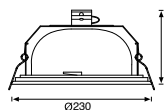

12 Ad. Duluxstar
W 2x20 E 27 Ø205

JD540 B, SN 6x53 Duyulu Spot IP20
4,50 USD