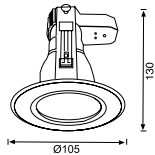

40 Ad. Spiral
W 15 E 27 Ø90

JD533 SN 5 Inch Camlı Downlight IP20
8,00 USD