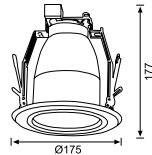

20 Ad. Dulux D
W 18 G 24 Ø160

JD532 H SN 4 Inch Camlı Downlight IP20
8,25 USD