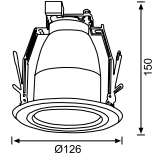

30 Ad. Dulux D
W 13 G 24 Ø110

JD532 SN 4 Inch Camlı Downlight IP20
8,25 USD