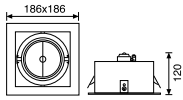

50 Ad. CDM-Tm
W 20 PGJ5 Ø98

JD617 G Metal Halide Spot IP20
13,00 USD

12 Ad. HCI-T
W 70 G 12 Ø155

JD620 S AR 111 Spot IP20
16,25 USD

12 Ad. Halospot 111-CDM-R 111
W 70, 100 G 53-Gx 8.5 163x163

JD621 B, G, S Metal Halide Spot IP20
17,25 USD