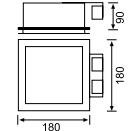

18 Ad. Dulux D
W 2x26 G 24 162x162

JD514 G 3 Inch Camlı Downlight IP20
7,00 USD