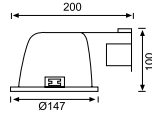

30 Ad. Spiral
W 20 E 27 Ø134

JD527 SN 2 Inch Camlı Downlight IP20
4,50 USD