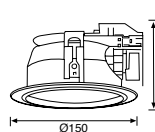

20 Ad. Spiral
W 20 E 27 Ø135

JD530 SN 6 Inch Camlı Downlight IP20
11,75 USD