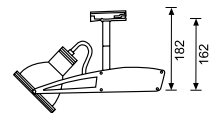

20 Ad. HCI-TC
W 35-70 G 8.5 Ø126

50 Ad. CDM-Tm
W 20 PGJ5 Ø98

12 Ad. HCI-T
W 70 G 12 Ø155

12 Ad. Halospot 111-CDM-R 111
W 70, 100 G 53-Gx 8.5 163x163

12 Ad. HCI-T
W 70 G 12 163x163

JD622 B, G, S İki Metal Halide Spot IP20
31,75 USD

6 Ad. HCI-T
W 2x70 G 12 163x320

6 Ad. Halospot 111-HCI-T
W 2x100, 70 G 53-G 12 163x460

JD624 B, G, S Üçlü Metal Halide Spot IP20
46,00 USD

6 Ad. HCI-T
W 3x70 G 12 163x460

8 Ad. CDM-R 111
W 70 Gx 8.5 electronic

10 Ad. HCI-T
W 70 G 12 electronic

8 Ad. AR 111
W 30 Gx 8.5 electronic

4 Ad. HCI-T
W 70 G 12 electronic