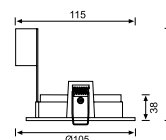

50 Ad. LA011
W 5 Gx53 Ø94