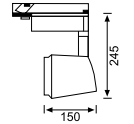

JG671 SS Bahçe Gömme Armatür IP65
66,50 USD Ampul, Balast hariç