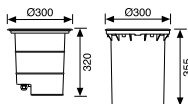

1 Ad. HCI-T
W 150 G 12

JR023 B, G Halojen Ray Spot Trafolu IP20
41,50 USD