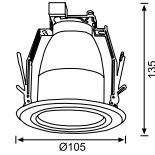

40 Ad. Dulux D
W 10 G 24 Ø90

JD528 SN 2 Inch Camlı Downlight IP20
5,00 USD