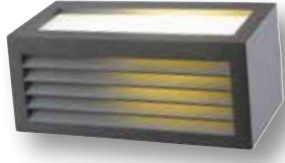

JW934 AN 82,50 USD
Bahçe Aplik

CE

Malzeme	Alüminyum
Renk	Antrasit
Işık Kaynağı	E27 Spiral 20W (Dahil değil)
Işık Rengi	-
Koli Ölçüsü (cm)	50x25.5x28/8 Ad.
Ölçüler (UxGxY)(mm)	250x110x108
Delik Ölçüsü (mm)	-
Ek Bilgiler	Opal difüzör
IP Koruma Sınıfı	IP54 ▲