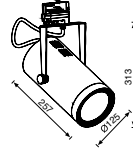

6 Ad. HCI-T
W 70 G 12 250x250

JR645 B, G AR 111 Ray Spot Trafolu IP20
37,25 USD