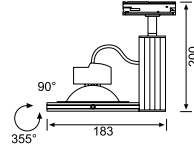

8 Ad. AR 111
W 30 G 53 electronic

JR652 S Metal Halide Ray Spot-Balastsız IP20
28,25 USD