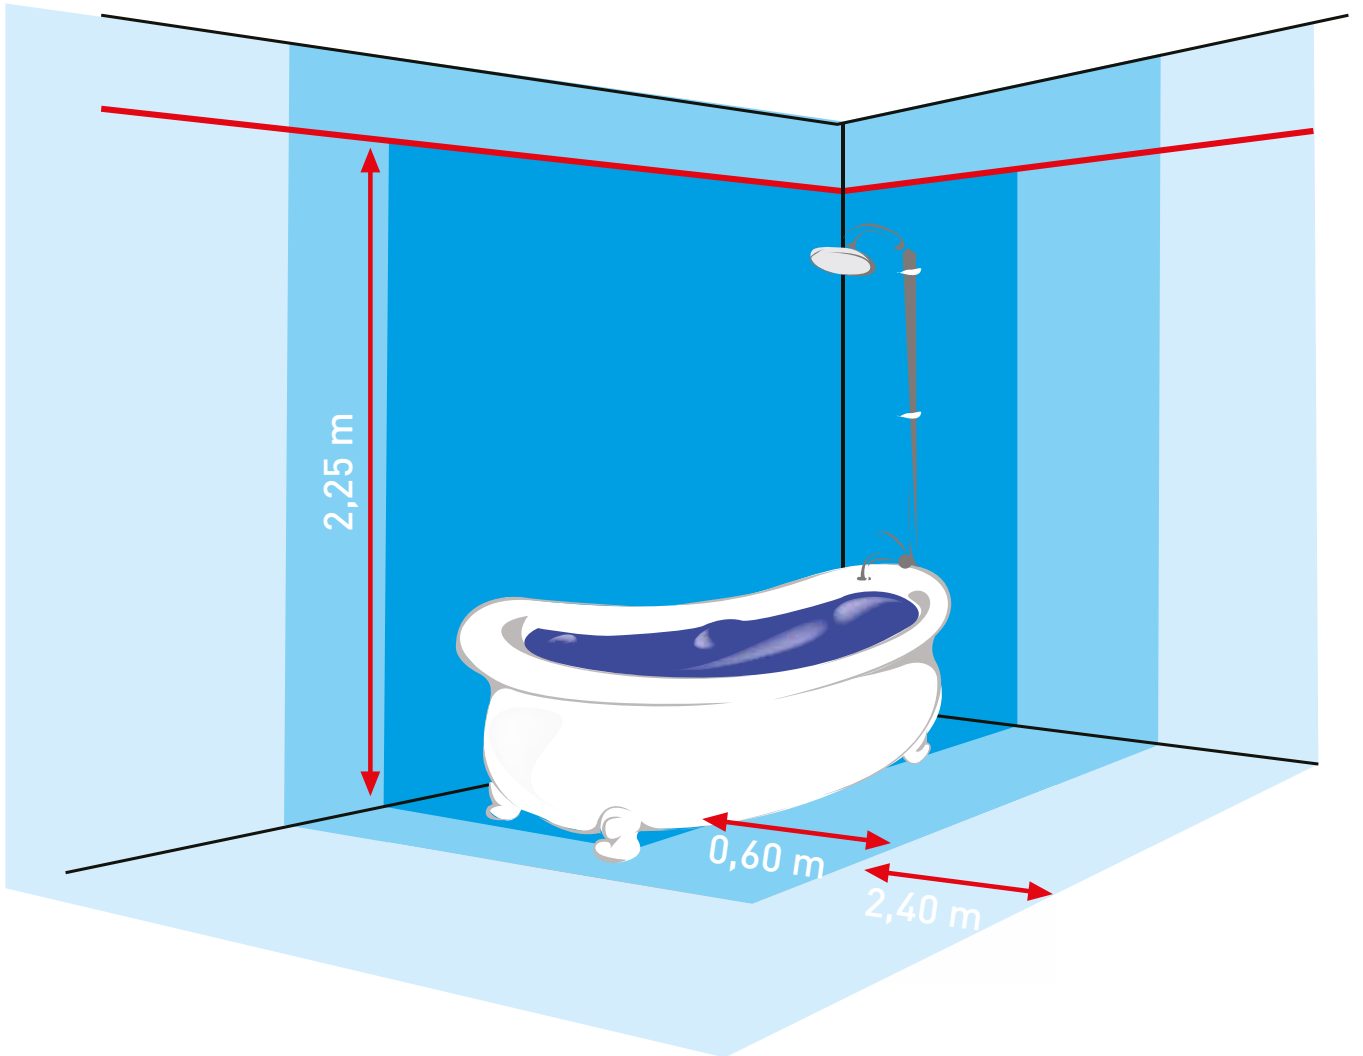

Ürün kodlarında yer alan kısaltmaların açıklamaları

Klasik armatürler için

ürün gövde rengini ifade etmektedir

A	: Altın	K	: Krom
AL	: Alüminyum	MK	: Mat Krom
AN	: Antrasit	S	: Siyah
B	: Beyaz	SN	: Saten Nikel
B&S	: Beyaz ve Siyah	SS	: Paslanmaz Çelik
CD	: Kompakt Disk	S&A	: Siyah ve Altın
G	: Gümüş	BA&B	: Bakır ve Beyaz
SK	: Siyah Krom	AS	: Antik Sarı

LED ürünler için

ışık rengini ifade etmektedir

B	: 6500 Kelvin Beyaz Işık
S	: 3000 Kelvin Sarı Işık
K	: Kırmızı Işık
M	: Mavi Işık
Y	: Yeşil Işık
N	: 4000 Kelvin Natürel Beyaz Işık
A	: Amber
SB	: 2700 K Sıcak Beyaz Işık

Sulu ortam dayanıklılık işaretleri

△	: Sıçramaya dayanıklı	♣	: Damlamaya dayanıklı
△△	: Fişkırmaya dayanıklı	♣♣	: Geçici olarak su altında kullanılabilir

Banyolarda IP kullanımı şeması

BÖLGE 0 IP 67
ZONE 0 12 V

BÖLGE 1 IP 44
ZONE 1 12 V

BÖLGE 2 IP 44
ZONE 2

BÖLGE 3 IP 21
ZONE 3