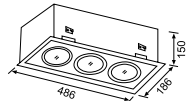

6 Ad. HCI-T
W 3x70 G 12 163x460

JR011 B, G, S Metal Halide Ray Spot Balastlı IP20
94,50 USD