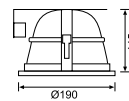

24 Ad. Dulux D
W 2x18 G 24 Ø165

JD525 B Metal Halide Downlight IP20
9,00 USD