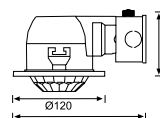

11,50 USD

20 Ad. Spiral

W 15 E 27 Ø100

JH629 K Star Light IP20