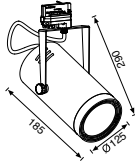

6 Ad. AR 111
W 30 G 53 electronic

JG673 SS Bahçe Gömme Armatür IP67
120,00 USD Ampul, Balast hariç