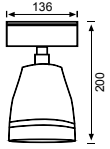

6 Ad. HCI-T
W 70 G 12

JR024 B, S Halojen Ray Spot Trafolu IP20
34,00 USD