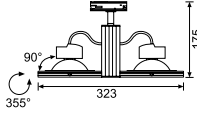

8 Ad. AR 111
W 2x30 G 53 electronic

JR649 S Metal Halide Ray Spot-Balastsız IP20
22,25 USD