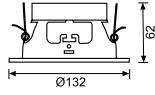

50 Ad. LA011
W 5 Gx53 Ø110

JD556 B 6 Inch PC Camlı Downlight IP20
8,75 USD