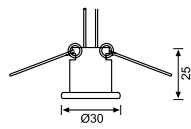

1,00 USD

100 Ad. Halostar

W 20 G 4 Ø24

JH626 K Star Light IP20