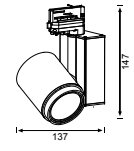

6 Ad. HCI-T
W 70 G 12

JR016 B, G, S Metal Halide Ray Spot 36° Balastlı IP20
99,00 USD

6 Ad. HCI-T
W 70 G 12 electronic