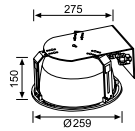

10 Ad. Dulux D
W 2x40 G 24 Ø245

JD537 B 8 Inch
Camlı Downlight IP20
23,00 USD