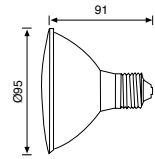

100 Ad. 25x8x20

LA431 B, K, M, Y JL431 LED'li Par 38
6,25 USD

20 Ad. **W** 4 E 27

LA480 Y PAR 20 LED Ampul
1,00 USD

100 Ad. **W** 2 E 27

LA481 B, M PAR 30 LED Ampul
4,00 USD

45 Ad. **W** 3 E 27

LA533 K, Y LED Ampul
4,00 USD