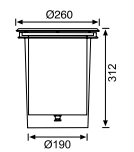

4 Ad. HQI-TS
W 150 Rx 7s

JK993-JK994-JK995 Fiyat Sorunuz
JL serisi lineer ürünler için askı aparatı

Ad.

JK999 60x60 JK Panel Askı Aparatı
6,50 USD

Ad.

CE

JK018 18W Mekanik Balast
1,50 USD

60 Ad. 95x35x85