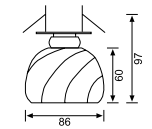

15,00 USD

30 Ad. Halostar

W 20 G 4 Ø45

JH511 K Star Light IP20