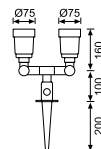

20 Ad. Par 38
W 2x80 E 27

JR646 B, S Metal Halide Ray Spot-Balastsız IP20
26,75 USD