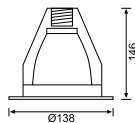

24 Ad. Dulux D
W 1x13 G 24 Ø120

JD504 B 6 Inch Camlı Downlight IP20
7,50 USD