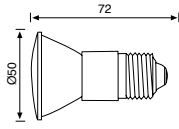

100 Ad. 25x8x20

LA431 B, K, M, Y JL431 LED'li Par 38
6,25 USD

20 Ad. **W** 4 E 27

LA480 Y PAR 20 LED Ampul
1,00 USD

100 Ad. **W** 2 E 27

LA481 B, M PAR 30 LED Ampul
4,00 USD

45 Ad. **W** 3 E 27

LA533 K, Y LED Ampul
4,00 USD