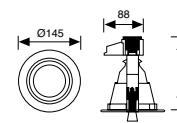

12 Ad. HCI-T
W 70 G 12 Ø130

JD501 B, G 8 Inch Downlight IP20
14,75 USD

12 Ad. Dulux D
W 2x26 G 24 Ø210