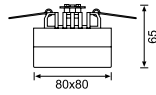

JH527 G Camli Spot IP20