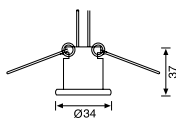

1,25 USD

100 Ad. Halostar

W 20 G 4 Ø30

JD519 SN 3 Inch Camli Downlight IP20