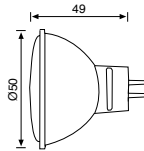

100 Ad. **W** 2 GU 5.3

JA211 B, S Kompakt Floresan
3,25 USD