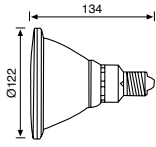

20 Ad. **W** 4 E 27

LA480 Y PAR 20 LED Ampul
1,00 USD