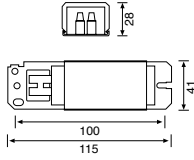

CE

40 Ad. 100x41x28